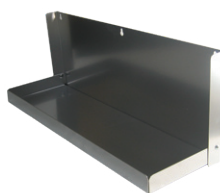

Dunkstall

Väggmonterat dunkstall i lackerad plåt avsett för dunkar med tvätt- och sköljmedel. Underlättar städning och placerar dunkarna på en ergonomisk höjd. Plats för 6 st 5-litersdunkar eller 4 st 10-litersdunkar.

Art nr 101097