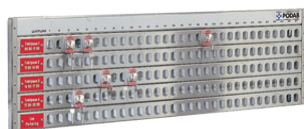

Bokningstavla

Tavlan tillverkas efter önskemål med två till åtta tvättpass och eventuell parkeringsskena för outnyttjade lås. Antal tvättpass med tider och märkning anges vid beställning.