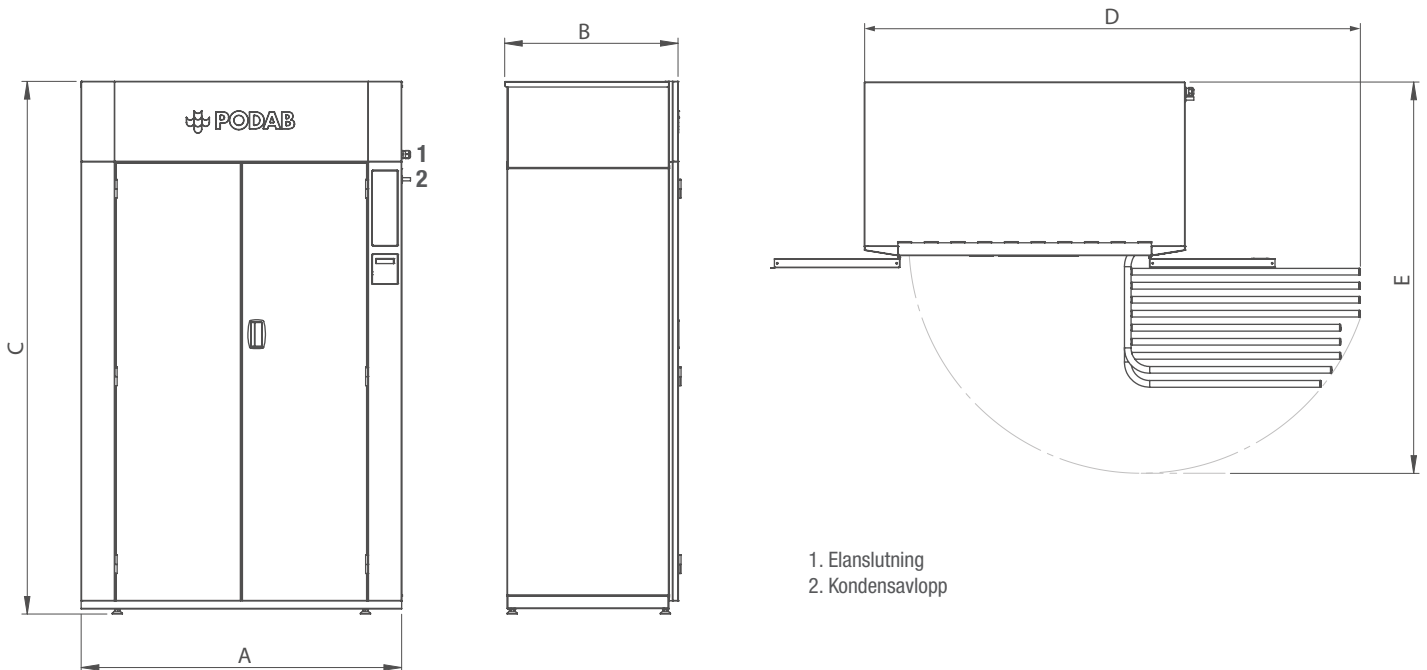

Framsida

Vänster sida

Ovanifrån

Mått i mm	A	B	C	D	E
	Bredd	Djup	Höjd	Bredd med hängställning	Djup hängställning
TS 63 VP	1200	650	1995	1857	1465

2017-07-28. Vi förbehåller oss rätten till ändringar och reserverar oss för feltryck.